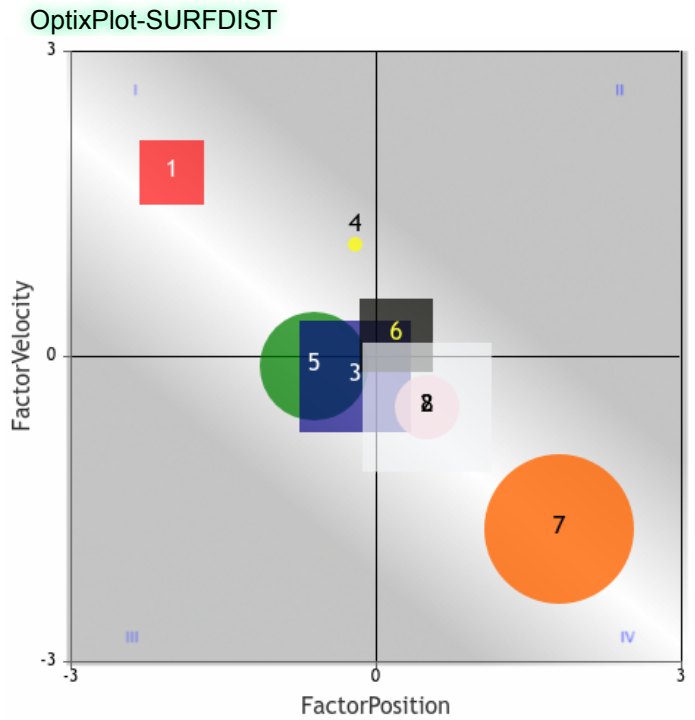

OptixPROGRAM™
HAW 2023-08-17 Race 2 $38,000 5.5f Sprint
Off The Turf
Maiden Special Weight(Md Sp Wt) 3 year olds and Up -

PlotFit ● Contention ☀ SpeedRate ☂ 000
Copyright © 2015,2018 EquiLytx LLC. All rights reserved.

HAW 2023-08-17 Race2

PN	Horse	ML	DSL	RS	OFR	Prior RaceKeys	Prior RaceClass	oNg	oFIG	Fin	optixNOTES	q	cs
1	SMOOTH ATTACK J: BENDEZU ALEXANDER T: CHILDERS VANCE	4	64	EP	42-34	HAW_2023-06-14_06 FAN_2023-05-20_01 HAW_2023-04-13_09	Md Sp Wt Md Sp Wt Md 15000	C C+ C+	55 63 62	6 4 4	: DUEL NO_FINISH : FTQ : FREE	q1	SQ1
2	J J'S SOLUTION J: LEZCANO ABEL T: REDNOUR JOHN JR	1.8	11	PC	42-34	HAW_2023-08-06_05 HAW_2023-07-23_05 HAW_2023-06-29_07	Md Sp Wt Md Sp Wt Md Sp Wt	B- C+ C+	65 62 60	3 4 4	: CLOSE : WIDE NO_FINISH DROP? OTHER : WIDE	q1	SQ1
3	GOD GUNS N GUTS J: GILES EMMANUEL T: RODRIGUEZ JOSE G	4.5	11	P	42-34	HAW_2023-08-06_05 HAW_2023-07-13_03 FAN_2023-06-17_05	Md Sp Wt Md Sp Wt Md Sp Wt	C+ B- C+	56 58 55	4 2 4	: SLOG DROP? MOVE : DROP? PLODDY :	q3	SQ2
4	EL MUCHO J: CENTENO ALEXIS T: RODRIGUEZ HUGO	3	11	P	42-34	HAW_2023-08-06_05 HAW_2022-12-30_07 HAW_2022-12-10_05	Md Sp Wt Md Sp Wt FuturityB50k	B- C C	65 49 53	2 8 7	: MOVE : SLOG : SLOG WIDE DROP?	q1	CR1
5	PONCHO ATTACK J: ORTIZ ALVIN T: CHILDERS VANCE	30	71		42-34	HAW_2023-06-07_07 FAN_2022-09-13_03 FAN_2022-08-16_05	Md 17500 MSW11000 MSW21000	C C .	-99 10 35	12 6 7	: TROUBLE_S : RUSH FTQ SAVED NO_PUSH :	q4	CR2
6	FLYING CRICKET J: TAVARES JAVIER T: WITTHAUER JOHN K	15	11		42-34	HAW_2023-08-06_05 HAW_2023-07-30_01 HAW_2023-07-06_09	Md Sp Wt Md 6250 Md Sp Wt	C C+ C	46 51 42	5 5 7	: : SLOG TROUBLE_S MOVE : SLOG	q2	SQ1
7	JAKES CHANNEL J: WEATHERLY BAILEY T: REDNOUR JOHN JR	30	49		42-34	HAW_2023-06-29_07 HAW_2023-05-11_04 TP_2023-02-03_05	Md Sp Wt Md Sp Wt Md Sp Wt	C C C	-6 2 47	7 8 11	: NO_KEEP NO_PUSH : SLOG :	q4	CR3
8	LONE RETURN J: REYES FRANK T: WITTHAUER JOHN K	10	11		42-34	HAW_2023-08-06_05	Md Sp Wt	C	38	6	: : :	q4	CR1

Register at optixeq.com and enter the future of handicapping.