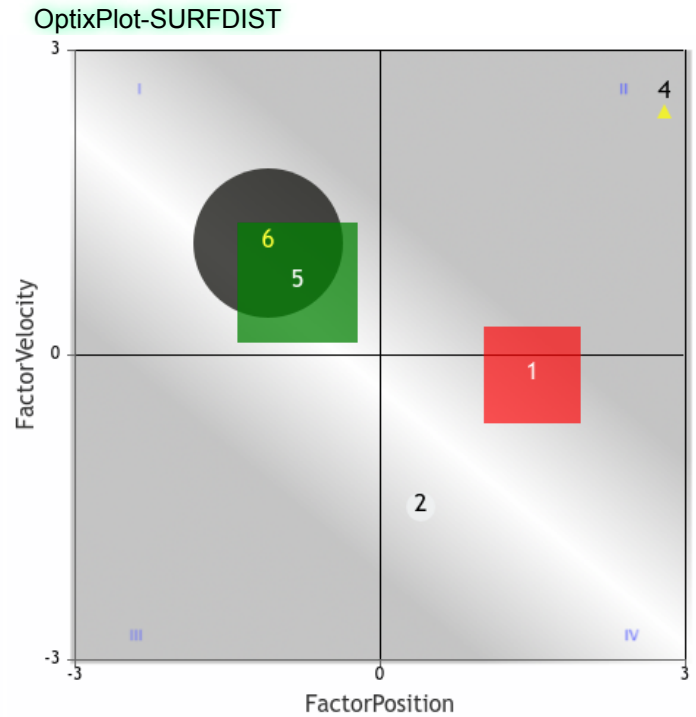

OptixPROGRAM™
HAW 2023-08-17 Race 5 $75,000 8.5f Route
Off The Turf
Nongraded stake/handicap(OtbnldlkeHB75k) 3 year olds and Up

PlotFit Contention SpeedRate 060
Copyright © 2015,2018 EquiLytx LLC. All rights reserved.

HAW 2023-08-17 Race5

PN	Horse	ML	DSL	RS	OFR	Prior RaceKeys	Prior RaceClass	oNg	oFIG	Fin	optixNOTES	q	cs
1	NOTARY J: FELIX J E T: HERNANDEZ ARMANDO	6	29	PC	74-68	HAW_2023-07-19_07 HAW_2023-06-22_06 HAW_2023-06-01_06	OCIm 50000b OCIm 40000b OCIm 40000b	B B B	92 96 92	1 1 2	: FREE MOVE FLOW : PERFECT MOVE HOT : SLOG MOVE GALLOP- COLD	q2	SQ1
2	READTHECLIFFNOTES J: TAVARES JAVIER T: BOYCE MICHELE	5	35	EP	74-68	HAW_2023-07-13_06 HAW_2023-06-22_06 HAW_2023-06-01_06	BlckTAfrHB75k OCIm 40000b OCIm 40000b	B- B- C+	74 93 82	1 2 4	: PERFECT : PRESSED : WIDE PREP?	q3	CR3
4	SONNY SMACK J: HERNANDEZ O K T: LUND VALORIE	3.5	57	PC	74-68	CBY_2023-06-21_02 TUP_2023-05-06_10 TUP_2023-04-15_08	BrksFldMIB75k HstaLVista60k Wildcat60k	B . .	93 77 81	3 6 7	: SLOG MOVE CLOSE BLANKET : :	q4	SQ1
5	BUCK MOON J: CORRALES GERARDO T: RIVELLI LARRY	6	29	EP	74-68	HAW_2023-07-19_07 PRM_2023-06-10_06 FON_2023-04-29_09	OCIm 50000b JnSRasmsnB50k STK82500	B C .	90 76 103	2 4 1	: NASAL_S WARM BOS SAVED X_FLOW GRIT : HARD_LEAD PRESSED SAVED_NO_KEEP :	q1	SQ2
6	GREY STREAK J: CENTENO ALEXIS T: RODRIGUEZ HUGO	10	22	PC	74-68	HAW_2023-07-26_06 ELP_2023-07-09_08 IND_2023-06-17_01	OCIm 40000b OCIm 50000n2x OCIm 16000	B C+ B-	92 82 80	1 4 4	: LONE BIAS : : WARM FREE SAVED MOVE BLANKET	q2	CR2

Register at optixeq.com and enter the future of handicapping.