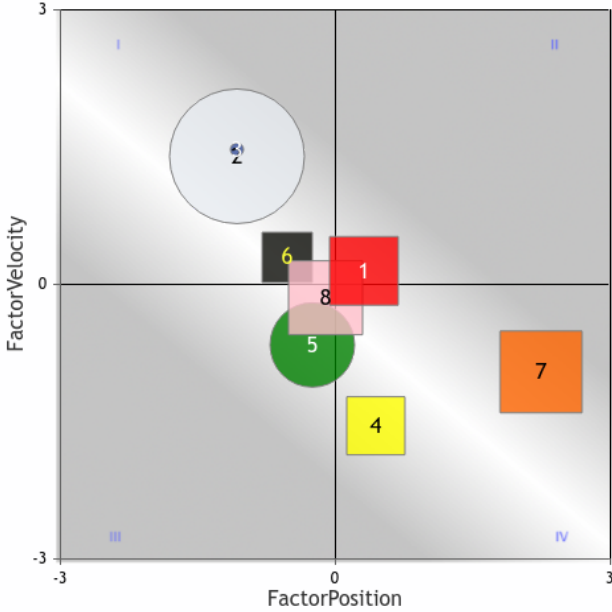

HAW 2024-03-30 Race3

OptixPlot-STANDARD

OptixPlot-SURFDIST

PN	Horse	ML	DSL	Surf	Dist	Prior RaceKeys	Prior RaceClass	oNg	oFIG	Fin	optixNOTES	OptixALERTS	cs	RS
1	STALLONE J: ORM CORY T: RETANA GABE	3.5	255	T D D	5f 6f 6f	HAW_23-07-19_05 FAN_23-07-04_06 FAN_23-06-13_04	CIm 20000 OCIm 15000b OCIm 25000	C+ B- .	76 77 72	5 2 5	: SAVED : SAVED MOVE		q2-SQ1	EP
2	FASTNFURIOUS J: BENDEZU ALEXANDER T: BUTLER GERALD	15	137	D D D	6f 6f 6f	FAN_23-11-14_08 FAN_23-10-31_07 FAN_23-10-21_08	OCIm 25000 CIm 7500 OCIm 10000b	C . .	67 41 51	7 9 7	: WARM RUSH NO_KEEP , : :		q1-CR3	E
3	STRANGE ARRANGE J: EMIGH C A T: WATKINS JAMES M	2.5	24	A A A	6f 6f 6f	TP_24-03-06_08 TP_24-02-01_07 PID_23-09-12_01	CIm 10000 CIm 12500 CIm 13500	B- B- .	78 81 71	3 2 5	: LONE NO_FINISH : LONE BIAS	3[RW1.RW2.3LO.]	q1-CR1	E
4	FLYING SAMURAI J: BLANCHE RISHAWN T: RYAN CHRIS A	12	184	D D D	8f 8f 8.32f	IND_23-09-28_08 IND_23-09-11_04 HAW_23-08-30_01	CIm 12500n2l CIm 10000b CIm 8000b	B . B	79 68 75	1 7 2	: WIDE BOS HARD , : : NASAL_S BOS WIDE	2[RW1.NT.]	q4-SQ1	P
5	CINDY'S STORM J: REYES FRANK T: RAMOS FRANCISCO	15	114	D D D	6f 8f 8f	MVR_23-12-07_02 MNR_23-11-19_06 MNR_23-11-08_07	CLM15000NW4L OCIm 12500n1x Alw 23800n4x	C+ . .	77 53 41	4 7 8	: WIDE , : :		q3-CR2	E
6	PINBALLER J: MOJICA O T: POULOS DEE	5	208	D D T	6f 6f 5.5f	HAW_23-09-04_06 HAW_23-08-16_02 HAW_23-08-02_07	OCIm 20000 CIm 12500b OCIm 10000	C B B-	68 69 83	5 1 4	: TROUBLE_S WIDE NO_LEAD : TACTIC+ FREE MOVE NO_LEAD : DUEL NO_FINISH	2[RW2.RW3.]	q1-SQ1	EP
7	MALIGATOR J: COLON LUIS H T: REID DAVID R	6	44	A A A	6.5f 6.5f 6.5f	TP_24-02-15_06 TP_23-12-21_06 TP_23-12-08_07	CIm 12500 CIm 12500 CIm 16000	C+ C+ C+	74 75 73	5 4 9	: SLOG TROUBLE_S NO_LEAD : SLOG SAVED MOVE	1[2LO.]	q4-SQ2	C
8	LUCKY SHOT J: CENTENO ALEXIS T: POULOS DEE	4	187	D D T	6f 6f 5.5f	IND_23-09-25_04 HAW_23-08-30_02 HAW_23-08-10_08	CIm 20000b CIm 16000b CIm 25000	C+ B- C	74 80 71	5 2 8	: TROUBLE_S RUSH NO_KEEP , : LONE : NO_KEEP TROUBLE-	1[RW2.]	q3-SQ2	EP