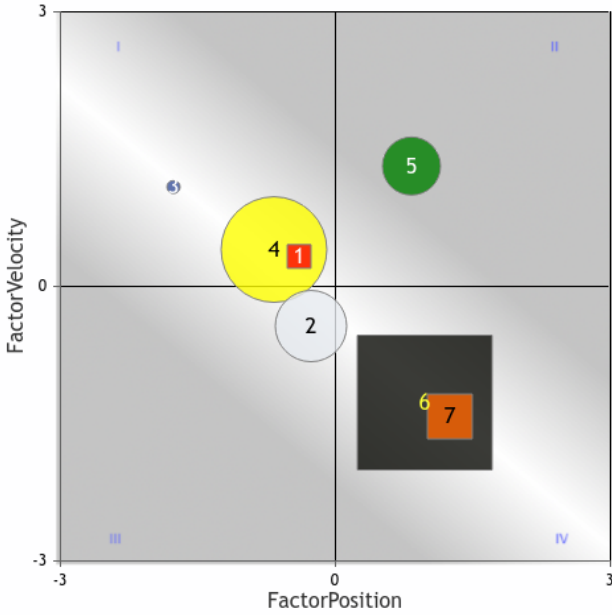

HAW 2024-03-30 Race2

OptixPlot-STANDARD

OptixPlot-SURFDIST

PN	Horse	ML	DSL	Surf	Dist	Prior RaceKeys	Prior RaceClass	oNg	oFIG	Fin	optixNOTES	OptixALERTS	cs	RS
1	YOU'RE A DANDY J: REYES FRANK T: RAMOS FRANCISCO	8	118	D D D	8f 5.5f 6f	MNR_23-12-03_03 MNR_23-11-05_05 MVR_23-10-23_06	Clim 4000n3x Clim 4000n3x CLM6500NW3L	C+ . .	55 42 66	5 6 5	: PRESSED TROUBLE- OUCHY , : :		q1-SQ1	EP
2	RIBALDRY_IRE J: LOVEBERRY JARETH T: VAN BERG THOMAS	2	51	A A A	8f 8f 8.5f	TP_24-02-08_02 TP_24-01-06_01 TP_23-12-08_06	Clim 5000n3l Clim 7500n3l Clim 15000n3l	C B- C	54 65 50	8 3 10	: NO COVER NO_KEEP : FREE SAVED PLODDY : GATE SLOG		q3-CR1	EP
3	HALLIE'S RAINBOW J: ARRIETA REYNIER T: MOSIER HAROLD	6	133	D D D	6f 6f 6f	FAN_23-11-18_02 FAN_23-10-31_05 FAN_23-10-10_05	Clim 4000n3l Clim 4000n3l Clim 4000n3l	B- . .	66 57 58	2 4 3	: PRESSED : :		q1-CR1	EP
4	LUNARCHY J: HERNANDEZ ISRAEL T: MERAZ ANTONIO	10	133	D D D	6f 6f 6f	FAN_23-11-18_02 FAN_23-10-31_05 BTP_23-09-08_02	Clim 4000n3l Clim 4000n3l CLM5000NW3L	C . .	41 34 42	10 8 5	: TROUBLE_S WIDE MOVE NO_KEEP : :		q1-CR2	EP
5	SWEET NELLIE J: GALLARDO EDUARDO T: ROSIN COTY W	1.8	34	D D D	6f 6f 6f	OP_24-02-25_03 OP_24-01-01_06 HAW_23-08-31_03	Clim 7500n3l Clim 3000n3l OClim 62500n1x	C+ C C	64 38 52	7 11 5	: TACTIC- SAVED NO_LEAD : EASY_LEAD DUEL TACTIC- NO_KEEP	3[TG45.RW3.2LO.]	q2-CR1	P
6	ZENCHUA SKY J: BLANCHE RISHAWN T: CASTRO ISIDRO	6	133	D D D	6f 6f 6f	FAN_23-11-18_02 FAN_23-10-31_05 FAN_23-10-10_05	Clim 4000n3l Clim 4000n3l Clim 4000n3l	B- . .	62 60 52	4 2 6	: BTL SLOG TROUBLE_S WIDE MOVE : :	1[.GW1.]	q4-SQ3	C
7	NIFF J: BENDEZU ALEXANDER T: ZAWITZ JOEL	15	133	D D D	6f 6f 6f	FAN_23-11-18_02 FAN_23-11-04_03 FAN_23-10-10_05	Clim 4000n3l Clim 3200b Clim 4000n3l	C+ . .	54 44 50	6 8 7	: TROUBLE_S : :		q4-SQ1	P