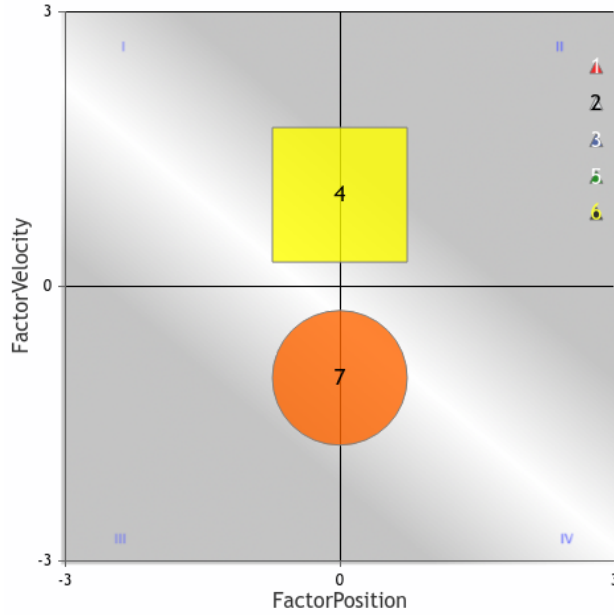

HAW 2024-03-30 Race2

OptixPlot-STANDARD

OptixPlot-SURFDIST

PN	Horse	ML	DSL	Surf	Dist	Prior RaceKeys	Prior RaceClass	oNg	oFIG	Fin	optixNOTES	OptixALERTS	cs	RS
1	YOU'RE A DANDY J: REYES FRANK T: RAMOS FRANCISCO	8	118	D D D	8f 5.5f 6f	MNR_23-12-03_03 MNR_23-11-05_05 MVR_23-10-23_06	Clim 4000n3x Clim 4000n3x CLM6500NW3L	C+ . .	55 42 66	5 6 5	: PRESSED TROUBLE- OUCHY , : :		q1-SQ1	EP
2	RIBALDRY_IRE J: LOVEBERRY JARETH T: VAN BERG THOMAS	2	51	A A A	8f 8f 8.5f	TP_24-02-08_02 TP_24-01-06_01 TP_23-12-08_06	Clim 5000n3l Clim 7500n3l Clim 15000n3l	C B- C	54 65 50	8 3 10	: NO COVER NO_KEEP : FREE SAVED PLODDY : GATE SLOG		q3-CR1	EP
3	HALLIE'S RAINBOW J: ARRIETA REYNIER T: MOSIER HAROLD	6	133	D D D	6f 6f 6f	FAN_23-11-18_02 FAN_23-10-31_05 FAN_23-10-10_05	Clim 4000n3l Clim 4000n3l Clim 4000n3l	B- . .	66 57 58	2 4 3	: PRESSED : :		q1-CR1	EP
4	LUNARCHY J: HERNANDEZ ISRAEL T: MERAZ ANTONIO	10	133	D D D	6f 6f 6f	FAN_23-11-18_02 FAN_23-10-31_05 BTP_23-09-08_02	Clim 4000n3l Clim 4000n3l CLM5000NW3L	C . .	41 34 42	10 8 5	: TROUBLE_S WIDE MOVE NO_KEEP : :		q1-CR2	EP
5	SWEET NELLIE J: GALLARDO EDUARDO T: ROSIN COTY W	1.8	34	D D D	6f 6f 6f	OP_24-02-25_03 OP_24-01-01_06 HAW_23-08-31_03	Clim 7500n3l Clim 3000n3l OClim 62500n1x	C+ C C	64 38 52	7 11 5	: TACTIC- SAVED NO_LEAD : EASY_LEAD DUEL TACTIC- NO_KEEP	3[TG45.RW3.2LO.]	q2-CR1	P
6	ZENCHUA SKY J: BLANCHE RISHAWN T: CASTRO ISIDRO	6	133	D D D	6f 6f 6f	FAN_23-11-18_02 FAN_23-10-31_05 FAN_23-10-10_05	Clim 4000n3l Clim 4000n3l Clim 4000n3l	B- . .	62 60 52	4 2 6	: BTL SLOG TROUBLE_S WIDE MOVE : :	1[.GW1.]	q4-SQ3	C
7	NIFF J: BENDEZU ALEXANDER T: ZAWITZ JOEL	15	133	D D D	6f 6f 6f	FAN_23-11-18_02 FAN_23-11-04_03 FAN_23-10-10_05	Clim 4000n3l Clim 3200b Clim 4000n3l	C+ . .	54 44 50	6 8 7	: TROUBLE_S : :		q4-SQ1	P