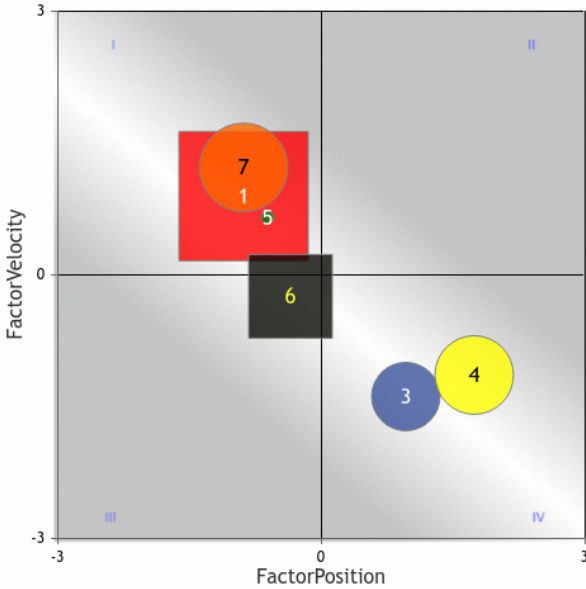

OptixPlot-STANDARD

OptixPlot-SURFDIST

PN	Horse	ML	DSL	Surf	Dist	Prior RaceKeys	Prior RaceClass	oNg	oFIG	Fin	optixNOTES	OptixALERTS	cs	RS
1	CHARLIE LIGHTNING J: COLON LUIS H T: RODRIGUEZ HUGO	1.2	21	D	6f	HAW_24-05-11_02 TAM_24-03-08_01 TAM_24-02-10_01	Clm 5000n3l Clm 12500n3l Clm 8000n2l	B- C+ B	77 76 77	2 4 1	: NASAL_S RUSH, : TROUBLE_S WIDE : MOVE	3[.TG30.NT.2LO.]	q1-SQ3	EP
3	FUTURE VISION J: GILES EMMANUEL T: ZAWITZ JOEL	12	21	D	6f	HAW_24-05-11_02 HAW_24-05-05_07 HAW_24-04-14_08	Clm 5000n3l Clm 5000n1y Clm 5000n1y	C+ C C+	67 53 60	3 6 5	: NO_KEEP GALLOP+ : NASAL_S WARM TACTIC- TRAFFIC TROUBLE,	1[.TG30.]	q4-CR1	P
4	MR FROST J: HERNANDEZ ISRAEL T: BAHENA FERNANDO	20	210	D	6f	FAN_23-11-04_09 FAN_23-10-10_01 LAD_23-09-05_01	Clm 4000n3l Clm 4000n3l CLM5000NW3L	C+ . .	50 33 60	5 7 7	: TROUBLE_S RUSH NO_LEAD , : :		q4-CR1	E
5	SOVIET STANDARD J: BLANCHE RISHAWN T: PEREZ MANNY	6	21	D	6f	HAW_24-05-11_02 HAW_24-04-20_06 HAW_24-03-24_02	Clm 5000n3l Clm 5000n3l Clm 12500b	C B- C	60 65 54	5 2 8	: TACTIC- WIDE NO_KEEP : SLOG MOVE , : TROUBLE_S RUSH FTQ		q1-CR1	EP
6	OVER CALENDARED J: CENTENO ALEXIS T: SPAGNOLA IDA	10	27	D	6f	HAW_24-05-05_06 HAW_24-04-20_01 FG_24-01-12_04	Clm 12500b Clm 12500b Clm 5000n3x	C C+ B-	61 68 68	7 5 3	: SLOG , : WIDE , : WIDE	1[.3LO.]	q3-SQ2	PC
7	IRONMAN RICHIE J: SLEVINSKY RACHEL T: RODRIGUEZ EDUARDO	5	318	D	6f	HAW_23-07-19_03 HAW_23-06-08_02	Clm 6250n3l Clm 6250n3l	C B-	28 62	6 2	: WARM_UP WIDE NO_FINISH OTHER : WARM_UP SLOG PLODDY :	1[.RW1.]	q1-CR2	EP