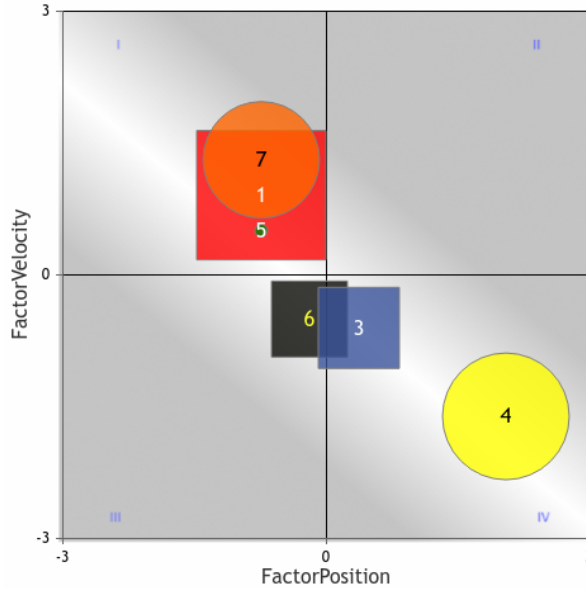

OptixPlot-STANDARD

OptixPlot-SURFDIST

PN	Horse	ML	DSL	Surf	Dist	Prior RaceKeys	Prior RaceClass	oNg	oFIG	Fin	optixNOTES	OptixALERTS	cs	RS
1	CHARLIE LIGHTNING J: COLON LUIS H T: RODRIGUEZ HUGO	1.2	21	D	6f	HAW_24-05-11_02 TAM_24-03-08_01 TAM_24-02-10_01	Clm 5000n3l Clm 12500n3l Clm 8000n2l	B- C+ B	77 76 77	2 4 1	: NASAL_S RUSH, : TROUBLE_S WIDE : MOVE	3[.TG30.NT.2LO.]	q1-SQ3	EP
3	FUTURE VISION J: GILES EMMANUEL T: ZAWITZ JOEL	12	21	D	6f	HAW_24-05-11_02 HAW_24-05-05_07 HAW_24-04-14_08	Clm 5000n3l Clm 5000n1y Clm 5000n1y	C+ C C+	67 53 60	3 6 5	: NO_KEEP GALLOP+ : NASAL_S WARM TACTIC- TRAFFIC TROUBLE,	1[.TG30.]	q4-CR1	P
4	MR FROST J: HERNANDEZ ISRAEL T: BAHENA FERNANDO	20	210	D	6f	FAN_23-11-04_09 FAN_23-10-10_01 LAD_23-09-05_01	Clm 4000n3l Clm 4000n3l CLM5000NW3L	C+ . .	50 33 60	5 7 7	: TROUBLE_S RUSH NO_LEAD , : :		q4-CR1	E
5	SOVIET STANDARD J: BLANCHE RISHAWN T: PEREZ MANNY	6	21	D	6f	HAW_24-05-11_02 HAW_24-04-20_06 HAW_24-03-24_02	Clm 5000n3l Clm 5000n3l Clm 12500b	C B- C	60 65 54	5 2 8	: TACTIC- WIDE NO_KEEP : SLOG MOVE , : TROUBLE_S RUSH FTQ		q1-CR1	EP
6	OVER CALENDARED J: CENTENO ALEXIS T: SPAGNOLA IDA	10	27	D	6f	HAW_24-05-05_06 HAW_24-04-20_01 FG_24-01-12_04	Clm 12500b Clm 12500b Clm 5000n3x	C C+ B-	61 68 68	7 5 3	: SLOG , : WIDE , : WIDE	1[.3LO.]	q3-SQ2	PC
7	IRONMAN RICHIE J: SLEVINSKY RACHEL T: RODRIGUEZ EDUARDO	5	318	D	6f	HAW_23-07-19_03 HAW_23-06-08_02	Clm 6250n3l Clm 6250n3l	C B-	28 62	6 2	: WARM_UP WIDE NO_FINISH OTHER : WARM_UP SLOG PLODDY :	1[.RW1.]	q1-CR2	EP