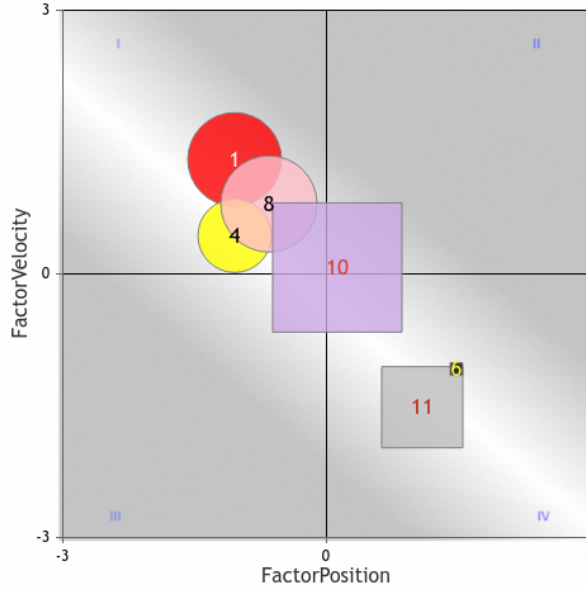

Copyright © 2015,2018 EquiLytx LLC. All rights reserved.

HAW 2024-06-01 Race8

OptixPlot-STANDARD

OptixPlot-SURFDIST

PN	Horse	ML	DSL	Surf	Dist	Prior RaceKeys	Prior RaceClass	oNg	oFIG	Fin	optixNOTES	OptixALERTS	cs	RS
1	STORM'S REFLECTION J: BLANCHE RISHAWN T: PEREZ MANNY	10	55	D T T	8.32f 8f 8.5f	HAW_24-04-07_08 IND_23-11-13_05 IND_23-10-24_07	Clm 12500b Cim 12500b Cim 12500b	C C .	63 70 77	6 9 4	: WEATHER TROUBLE_S RUSH X_FLOW FTQ, : SLOG SAVED , :		q2-CR1	PC
4	BRUCE BANNER J: FELIX J E T: CAMPBELL MICHAEL	3.5	101	D T D	8.18f 8f 8.18f	TAM_24-02-21_01 TAM_24-02-07_09 TAM_24-01-10_02	Cim 25000n3l Cim 16000n3l Cim 25000n3l	C B- C	62 80 67	5 5 6	: SLOG : : LONE NO_KEEP	1[RW3.]	q1-CR1	EP
6	ROGUE ELEMENT J: HERNANDEZ O K T: COOK BRIAN	12	48	D D A	8.32f 8.32f 8f	HAW_24-04-14_07 HAW_24-03-31_07 TP_24-01-12_04	Cim 8500 OCim 13500 Cim 8000	C C C+	63 58 77	8 10 5	: KICKBACK , : WARM_UP TACTIC- SLOG TROUBLE_S WIDE, : WIDE	1[GW1.]	q4-CR1	EP
8	RED HORNET J: MOJICA O T: VANDEN BERG BRITTANY A	4	55	D D T	8.32f 5f 8.5f	HAW_24-04-07_08 HAW_24-03-24_02 IND_23-10-24_07	Cim 12500b Cim 12500b Cim 12500b	C EX C+	62 66 70	7 4 7	: WEATHER NO_KEEP , : TROUBLES+ MOVE : TRAFFIC SCARED		q1-CR3	P
10	DANVILLE J: COLON LUIS H T: BANKS CHRIS	2.5	13	D TD D	8.32f 8.5f 8.32f	HAW_24-05-19_04 HAW_24-05-04_08 HAW_24-04-14_07	Alw 33000n1x Alw 33000n1x Cim 8500	B- B- B-	80 75 83	3 3 3	: NASAL_S CLOSE , : MOVE : COVER ,		q3-SQ3	P
11	JEFF THE LION J: HERNANDEZ O K T: BOYCE MICHELE	6	28	TD D D	8.32f 8.5f 8.32f	HAW_24-05-04_06 HAW_23-09-04_08 HAW_23-08-06_06	Cim 13500 PlrExpdrnHB75k OCim 40000b	C+ C C+	63 62 76	4 7 5	: WASTED , : GATE DROP? : GATE TROUBLE_S	2[.TG30.2LO.]	q4-SQ2	mtc PC