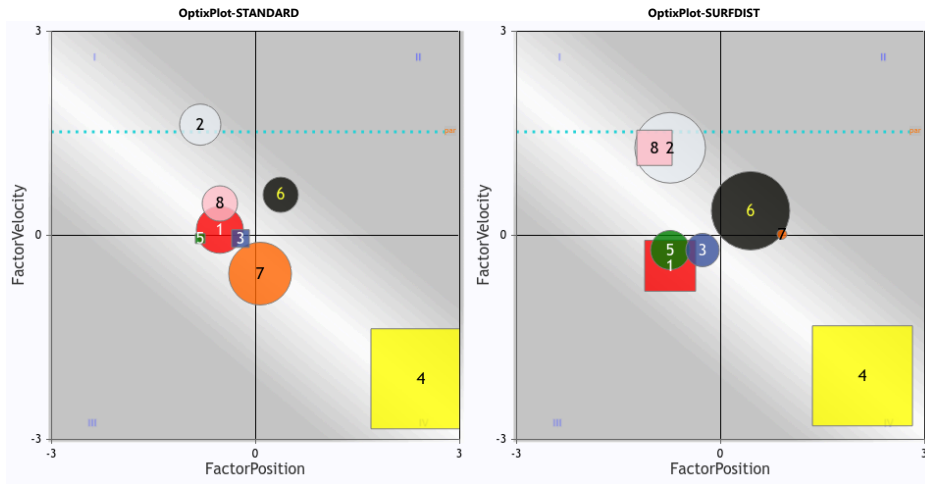

PlotFit ● Contention ⚙️ SpeedRate 📊 13

Past 3 Runlines

PN	Horse	ML	DLR	Surf	Dist	Prior RaceKeys	Prior RaceClass	oNg	oFIG	Fin	optixNOTES	OptixALERTS	RS
1	LADY HELENA J: SLEVINSKY RACHEL T: RODRIGUEZ EDUARDO	10	35	⊕	7.5f 6f 8f	HAW_2024-08-08_01 HAW_2024-07-25_06 HAW_2024-07-07_06	CIm 30000b CIm 5000n2l CIm 17500n2l	C B B-	56 72 69	6 1 3	WIDE RANK NO_KEEP PERFECT FREE FREE SAVED PLODDY	RW2	PC
2	LUCY JANE J: CENTENO ALEXIS T: REAVIS MICHAEL L	4	28	D	6f 6f 6f	HAW_2024-08-15_01 CD_2024-06-02_02 KEE_2023-04-08_01	CIm 12500n2l CIm 30000n2l CIm 30000n2l	B C C+	73 36 61	1 9 8	NASAL_S WARM SAVED CLOSE GATE NO_KEEP NO_PUSH TROUBLE- NO_FINISH	TG30 RW3 2LO	EP
3	LOVEYOULIKECRAZY J: HERNANDEZ O K T: LOPEZ ELIAS	6	16	D	6f 6f 6f	FAN_2024-08-27_02 FAN_2024-07-13_04 FAN_2024-05-28_04	OCIm 12500b OCIm 12500b OCIm 12500b	C+ - C+	65 69 53	5 - 4	OTHER TROUBLE- SLOG MOVE PREP?	GW3 2LO	EP
4	PRINCESS TENKO J: MOJICA O T: CAMPBELL JOEL	3	32	D	6f 6.5f 8.32f	HAW_2024-08-11_04 HAW_2024-07-14_05 IND_2024-07-05_03	Alw 33000n1x Alw 33000n1x CIm 30000b	C+ B- B-	67 75 72	4 2 5	DROP? NASAL_S SLOG SAVED NASAL_S TROUBLE_S MOVE NASAL_S TROUBLE_S		PC
5	COCKTAIL CUTIE J: WALES T T: MANLEY STEVE	4.5	44	D	6f 6f 6f	FAN_2024-07-30_03 IND_2024-07-17_02 FAN_2024-05-28_06	OCIm 12500n3l CIm 20000n3x OCIm 12500n3l	B- - -	70 67 62	4 2 6 5	NASAL_S RUSH DUEL SAVED NO_KEEP X_FLOW	3LO	P
6	FANCY HILL J: REYES FRANK T: BAHENA FERNANDO	8	7	⊕	5.5f 6f 6f	HAW_2024-09-05_03 FAN_2024-08-20_01 FAN_2024-07-30_03	CIm 10000 OCIm 10000b OCIm 12500n3l	C+ C -	60 60 73	8 5 1	NO_KEEP TACTIC-	TG30	PC
7	MIDNIGHT'S GIRL J: SANTOS ADEMAR T: RANDAZZO FRANK C	6	23	D	6f 6f 8.32f	FAN_2024-08-20_06 FAN_2024-06-04_06 HAW_2024-05-19_03	CIm 7500 OCIm 5000b CIm 5000b	B- C B-	76 49 69	2 6 2	NASAL_S RUSH BOS NO_FINISH NASAL_S SLOG SAVED MOVE TROUBLE_S RUSH DUEL TURF?	TG30 RW1 NT 2LO	EP
8	ALLOTROPE J: HERNANDEZ ISRAEL T: ROSAS RIGO	8	7	⊕	5.5f 5.5f 6.5f	HAW_2024-09-05_03 HAW_2024-08-18_09 HAW_2024-05-26_08	CIm 10000 CIm 13500 Alw 33000n1x	C+ B- C	64 77 48	6 2 6	RUSH WIDE NO_KEEP FREE FLOW OTHER PRESSED SAVED NO_KEEP DROP?	3LO	EP