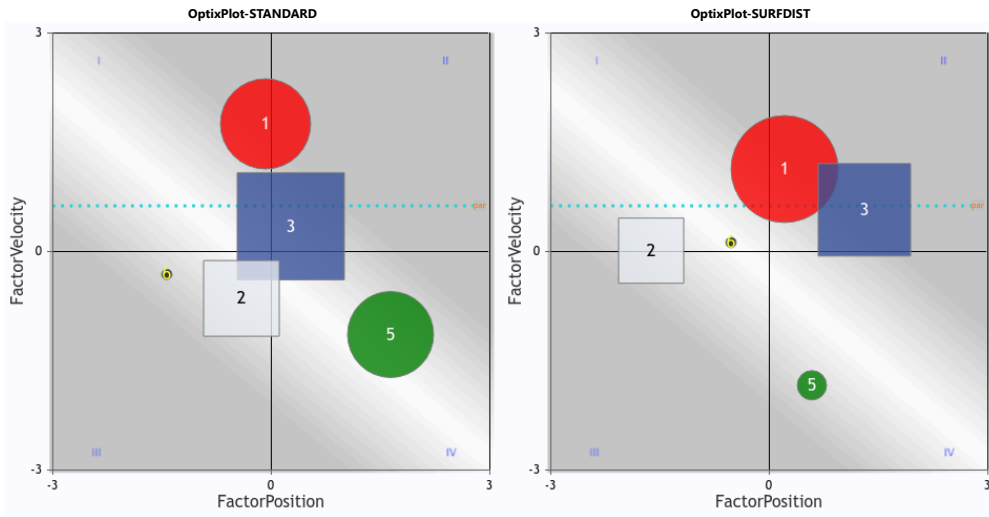

3 year olds & up - Fillies/Mares only

PlotFit ● Contention ⚙️ SpeedRate 🏇 17

Past 3 Runlines

PN	Horse	ML	DLR	Surf	Dist	Prior RaceKeys	Prior RaceClass	oNg	oFIG	Fin	optixNOTES	OptixALERTS	RS
1	BEADS J: MOJICA O T: TRACY TANNER	4.5	19	⊗ ⊗ ⊗	5f 8.32f 8f	FG_2025-03-08_04 FG_2025-01-25_09 FG_2025-01-02_06	Alw 53000n1x Alw 60000n1x Clm 30000b	C+ C+ B	68 67 77	5 4 1	TROUBLE_S SHUFFLE MOVE		PC
2	TALL GIRL J: CENTENO ALEXIS T: SLAGER MIKE	10	33	A A A	8f 8f 6.5f	TP_2025-02-22_02 TP_2025-02-08_01 TP_2025-01-15_07	Clm 5000n1y Clm 5000b Clm 8000	B B- C+	71 71 71	1 3 7	COVER NO_COVER MOVE WIDE MOVE	TG45 NT	EP
3	STARINA J: LOVEBERRY JARETH T: CATALANO WAYNE M	1.2	66	D ⊗ D	8.5f 8.32f 8.5f	FG_2025-01-20_03 FG_2024-12-28_05 IND_2024-10-08_01	Alw 59000n1x Alw 59000n1x Alw 46240n2l	B- C -	79 70 75	3 5 4	COVER MOVE		PC
5	CURLS NITE OUT J: COHEN DAVID T: BLOCK CHRIS M	6	39	⊗ ⊗ ⊗	8f 8.32f 8f	FG_2025-02-16_05 FG_2025-01-24_05 FG_2025-01-03_05	Clm 30000b Md 30000 Md 30000	C B EX	45 70 52	10 1 6	SAVED NO_PUSH COVER MOVE GATE TROUBLES+ MOVE NO_PUSH IMPROVE?	GW3	PC
6	MO SMOKING J: MURRILL MITCHELL T: RODRIGUEZ EDUARDO	4	24	D D D	8f 8f 8f	FG_2025-03-03_05 FG_2025-02-17_03 FG_2025-01-12_06	Alw 53000n1x Clm 20000b Alw 59000n1x	B- C+ B-	70 65 73	3 4 2	WEAK FREE SAVED WEATHER SAVED	TG30	EP