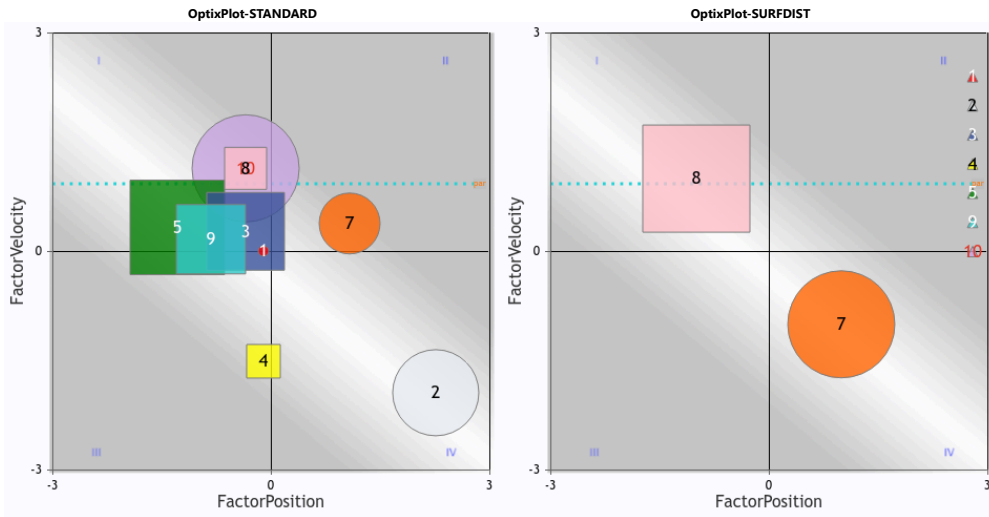

PlotFit ● Contention ⚙️ SpeedRate 🏇 20

Past 3 Runlines

PN	Horse	ML	DLR	Surf	Dist	Prior RaceKeys	Prior RaceClass	oNG	oFIG	Fin	optixNOTES	OptixALERTS	RS
1	CARL G (ON) J: HERNANDEZ ISRAEL T: LYNCH HARRY E	10	166	D	6f	FAN_2024-10-12_08 FAN_2024-09-17_07 FAN_2024-09-07_05	Clm 3200b OClm 5000 OClm 5000b	B- B- -	67 69 68	2 4 4	SLOG WIDE MOVE SLOG WIDE MOVE		C
2	SON OF GRACE J: ESQUIVEL VALENTIN T: HUGHES EARL W	20	165	⊕	8.5f	HAW_2024-10-13_04 HAW_2024-09-26_01 HAW_2024-09-15_09	OClm 10000 Clm 5000b Clm 10000	C C C	68 56 55	8 6 8	WIDE SLOG SHUFFLE WIDE NO_KEEP		C
3	ONE WAY HOME J: BENDEZU ALEXANDER T: MARTINEZ RALPH	4.5	145	D	6f	FAN_2024-11-02_10 FAN_2024-10-24_07 FAN_2024-10-12_07	Clm 4000 Clm 5000 OClm 5000b	B- - -	66 70 78	5 3 2	WIDE OTHER		EP
4	MISTER CHARMING J: GONZALEZ SANTIAGO T: SPAGNOLA IDA	12	159	D	8.32f	FAN_2024-10-19_05 HAW_2024-09-26_01 HAW_2024-09-08_07	Clm 4000 Clm 5000b Clm 7500n1y	C+ C C	70 59 68	4 5 7	TROUBLES+ SAVED NO_LEAD RUSH SHUFFLE SAVED NO_KEEP RUSH SHUFFLE NO_COVER NO_KEEP		P
5	ALYANAABI J: HERNANDEZ O K T: DIZEO DINO	6	186	D	6f	HAW_2024-09-22_08 HAW_2024-08-29_04 HAW_2024-08-08_05	Clm 5000 Clm 5000b Clm 5000b	C+ B- C+	68 75 66	6 2 4	DUEL NASAL_S PRESSED SAVED SAVED		EP
7	ONE PUTT RICHIE J: MOJICA O T: MARTINEZ RALPH	5	104	D	5f	DED_2024-12-13_06 DED_2024-11-30_09 DED_2024-11-07_04	Clm 4000n2y Clm 4000n2y Clm 4000n2y	C+ - -	63 70 71	7 4 2	SLOG TROUBLE- NO_PUSH		PC
8	BREAKING NEWS J: CENTENO ALEXIS T: RODRIGUEZ HUGO	3	165	D	6f	HAW_2024-10-13_12 HAW_2024-09-22_08 HAW_2024-08-25_05	Clm 5000 Clm 5000 Clm 25000b	C+ B- B-	62 76 85	6 2 4	WIDE MOVE NO_FINISH NASAL_S PERFECT FREE SAVED MOVE NASAL_S WIDE MOVE GALLOP-	RW1 RW2	PC
9	HATCHET CREEK J: LOVEBERRY JARETH T: DIZEO DINO	8	217	D	6f	HAW_2024-08-22_04 HAW_2024-07-21_02 HAW_2024-06-29_01	Clm 5000n1y Clm 5000b Clm 5000b	B C C+	78 58 64	1 6 4	SAVED WIDE NO_KEEP NO_PUSH OTHER FTQ	NT	PC
10	RISKY BOY J: ROMAN CONSTANTINO T: RODRIGUEZ JOSE G	10	83	D	6f	FG_2025-01-03_04 FG_2024-12-13_04 HAW_2024-09-22_08	Clm 5000b Clm 5000b Clm 5000	C+ C+ C+	61 75 68	6 5 5	WIDE SAVED WARM_UP DUEL WIDE X_FLOW		P