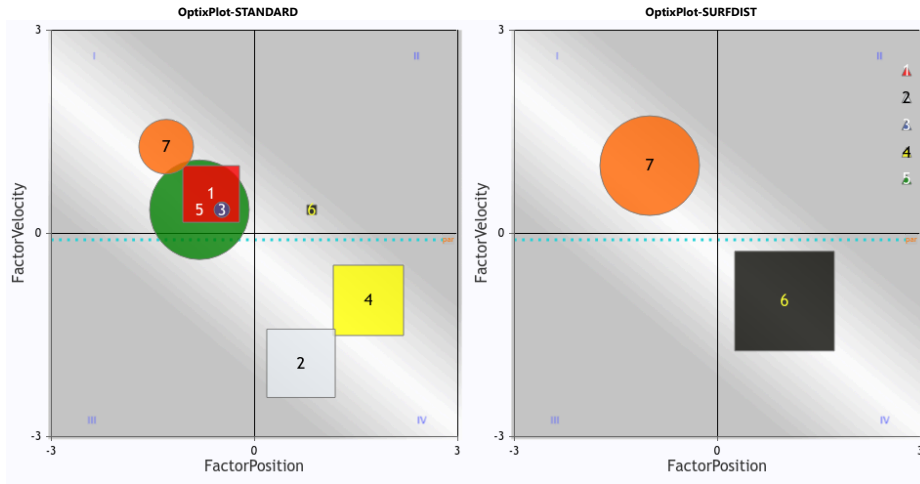

Claiming (Clm 5000n3l)

**3 year olds & up - Fillies/Mares only**

PlotFit ● Contention ⚙️ SpeedRate 🏇 72

Past 3 Runlines

PN	Horse	ML	DLR	Surf	Dist	Prior RaceKeys	Prior RaceClass	oNg	oFIG	Fin	optixNOTES	OptixALERTS	RS
1	<b>HONOR HIS HALF</b> J: MURRILL MITCHELL T: RODRIGUEZ EDUARDO	2	16	D	6f	FG_2025-03-14_02 FG_2025-02-21_04 FG_2025-02-06_09	Clm 12500b Clm 12500b Clm 20000b	C+ B C+	58 74 61	4 1 5	WIDE PRESSED SAVED BIAS GALLOP- FTQ NO_LEAD	RW2	EP
2	<b>JOCELYN</b> J: ESQUIVEL VALENTIN T: PEREZ MANNY	8	157	D	6f	FAN_2024-10-24_02 HAW_2024-09-29_02 HAW_2024-09-12_09	Clm 4000n3l Clm 7500b Clm 5000b	C+ C+ C	58 58 48	4 5 7	MOVE TURF? DELAY OTHER SLOG WIDE MOVE TURF? TROUBLE_S SAVED		P
3	<b>QUEEN ANNA T</b> J: LOVEBERRY JARETH T: RIVELLI LARRY	2.5	31	A	6.5f	TP_2025-02-27_10 TP_2025-02-01_01 FAN_2024-10-15_07	Clm 5000n3l Clm 5000n2l OClm 10000n2x	EX B -	61 70 24	6 1 7	NASAL_S TACTIC- TROUBLE_S RUSH TROUBLE NO_PUSH TACTIC+ NO_COVER MOVE	RW2 3LO	P
4	<b>LUNARCHY</b> J: GONZALEZ SANTIAGO T: FLORES PEDRO J	20	168	D	6f	HAW_2024-10-13_09 HAW_2024-09-29_06 HAW_2024-09-19_04	Clm 5000b Clm 5000b Alw 36000n1x	C C+ C+	50 50 60	10 6 5	TACTIC- X_WIDE TACTIC- TROUBLE_S SAVED CLOSE NO_PUSH CLOSE DROP?		
5	<b>ANNA AFTER MIDNITE</b> J: CENTENO ALEXIS T: MERAZ ANTONIO	10	31	A	6.5f	TP_2025-02-27_10 TP_2025-01-29_02 MVR_2025-01-09_05	Clm 5000n3l Clm 5000n2l CLM5000NW3L	C B- -	35 65 47	10 3 9	RUSH FTQ NO_COVER RUSH LONE NO_FINISH	RW2	EP
6	<b>ECHO DREAMER</b> J: BENDEZU ALEXANDER T: QUINONEZ MAX	6	150	D	6f	IND_2024-10-31_04 HAW_2024-10-13_11 IND_2024-09-30_05	Clm 5000b Clm 5000n2l Alw 38000n1x	C B C	51 74 46	6 1 5	NASAL_S WEATHER WIDE WIDE MOVE HOT GATE SLOG		PC
7	<b>GRACE CANDY</b> J: MOJICA O T: CARAMORI EDUARDO	3	57	A	5f	TP_2025-02-01_01 GP_2024-01-12_09 GP_2023-12-14_04	Clm 5000n2l Clm 8000n2l Clm 16000n2l	C+ C C+	61 57 69	5 5 3	LONE NO_FINISH EASY_LEAD NO_FINISH LONE	RW1 RW2 RW3	E