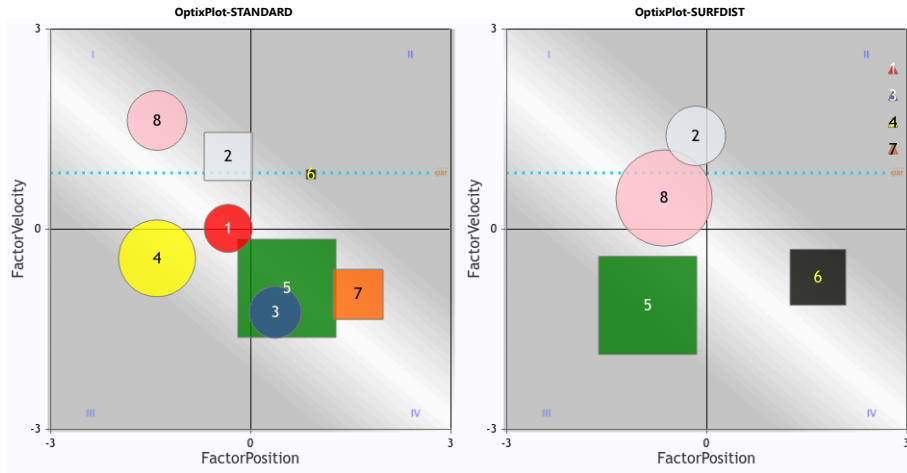

PlotFit Contention SpeedRate 25

Past 3 Runlines

PN	Horse	ML	DLR	Surf	Dist	Prior RaceKeys	Prior RaceClass	oNg	oFIG	Fin	optixNOTES	OptixALERTS	RS
1	SUPREMELEY J. MURRILL MITCHELL T. RODRIGUEZ EDUARDO	3	28	D	6f	FG_2025-03-06_08 FG_2025-02-16_02 FG_2025-01-30_03	CIm 7500b CIm 5000b CIm 30000b	B C C	87 64 34	1 7 7	LONE RUSH TROUBLE- NO_PUSH	TG30 OF3 RW1	EP
2	RED LABEL J. SANTIAGO VICTOR T. LYNCH HARRY E	8	263	D	5.5f	HAW_2024-07-14_02 HAW_2024-06-16_07 HAW_2024-05-04_03	Alw 7500s Alw 7500s Alw 6250s	C+ B B	66 84 79	5 1 1	WIDE DROP? NO_LEAD BOS SAVED NO_LEAD REGRESS? PERFECT	RW2 RW3	EP
3	SONNYISNOTSOFUNNY J. ARRIETA REYNIER T. BENTLER DON	15	166	D	6f	FAN_2024-10-19_07 IND_2024-09-30_03 FAN_2024-08-27_06	OCIm 10000 OCIm 10000 OCIm 15000b	C - -	52 68 68	7 6 5	WIDE NO_KEEP NO_LINE		EP
4	LAVENDER EARL J. REYES FRANK T. RAMIREZ CARLOS	20	175	⊕	8.5f	HAW_2024-10-10_03 HAW_2024-09-12_08 HAW_2024-08-29_07	CIm 20000 CIm 20000 CIm 20000	C C B-	67 71 79	8 7 2	RUSH TROUBLE_S DUEL SAVED NO_KEEP NO_PUSH WARM LONE SAVED NO_KEEP RUSH BOS X_FLOW	RW2	E
5	COALMINER'S KITTEN J. BENDEZU ALEXANDER T. QUINONEZ MAX	3.5	152	D	6f	FAN_2024-11-02_10 PRM_2024-06-30_06 PRM_2024-06-08_05	CIm 4000 Alw 8000s OCIm 15000	B+ - -	83 76 85	1 4 4	TACTIC+ MOVE OTHER WEATHER	RW1	PC
6	WE MISS ARLINGTON J. HERNANDEZ O K T. RODRIGUEZ EDUARDO	5	25	⊕	5f	FG_2025-03-09_01 FG_2025-02-14_03 FG_2025-01-19_03	CIm 15000b CIm 15000b CIm 15000b	B- C C+	79 65 81	3 9 3	WIDE NO_COVER COVER TROUBLE NO_KEEP	TG30	P
7	UNRAPTURED J. MOJICA R JR T. DONJUAN SERGIO	6	28	A	5.5f	TP_2025-03-06_06 TP_2025-01-23_07 GP_2025-01-04_07	CIm 5000 CIm 8000 CIm 10000	B B C+	81 80 77	1 1 5	TACTIC+ COVER MOVE CLOSE WEATHER TACTIC+ MOVE HOT TRAFFIC MOVE SHORTER?	OF3 RW1 RW2 NT	PC
8	WHATDOYOUTHINKMARK J. COLON LUIS H T. DIZEO DINO	4	55	A	6f	TP_2025-02-07_04 TP_2024-12-05_04 HAW_2024-09-22_05	CIm 12500 CIm 7500n3l CIm 25000b	B B B-	87 82 76	1 1 3	RUSH HARD EASY_LEAD WEATHER LONE	RW1 RW2 RW3 NT	E