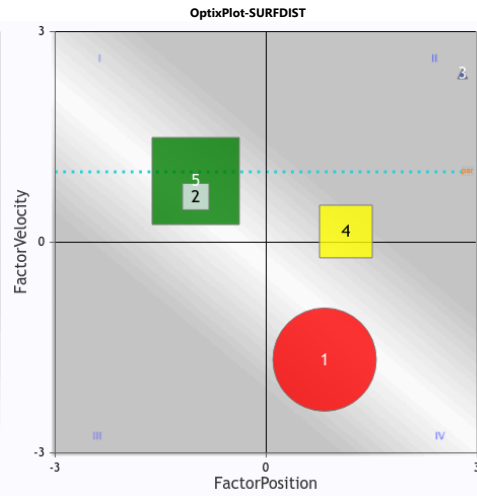

OptixProgram™

HAW 2025-04-06 Race 1 \$16,000

S_Sprint 5f Dirt

Claiming (Clim 25000b)

3 year olds & up

PlotFit ● Contention ❄ SpeedRate 👉 20

Past 3 Runlines

PN	Horse	ML	DLR	Surf	Dist	Prior RaceKeys	Prior RaceClass	oNg	oFIG	Fin	optixNOTES	OptixALERTS	RS
1	I AM LOWKEY J: LOVEBERRY JARETH T: TRACY TANNER	6	195	D	6f	PRM_2024-09-23_12 PRM_2024-09-13_08 PRM_2024-08-30_08	CIm 20000n3l Alw 45831n1x CIm 20000n2l	B - -	78 77 77	1 4 1	WARM TROUBLE S RUSH DUEL NO_LEAD		EP
2	GAVEL J: COHEN DAVID T: RIVELLI LARRY	2.5	49	D A D	6f 5.5f 6f	TAM_2025-02-16_04 TP_2025-01-30_09 MVR_2024-12-12_07	CIm 25000n3l CIm 30000n3l ALW26400NW3L	C+ B -	76 84 83	6 3 2	SAVED ROOM WEATHER SLOG WIDE CLOSE		EP
3	MAMAS FIRE J: ARRIETA REYNIER T: POMPELL ROBERT	6	159	D D D	6f 6f 6f	FAN_2024-10-29_09 FAN_2024-10-15_04 FAN_2024-10-01_02	OClm 12500b OClm 12500b OClm 12500b	B- - -	66 61 75	4 5 2	NASAL_S SLOG MOVE WIDE TURF?		PC
4	YO DAWG J: HERNANDEZ ISRAEL T: BERNDT JOEL	3.5	185	⊕ ⊗ ⊗	5.5f 5f 5f	HAW_2024-10-03_03 HAW_2024-09-22_05 CBY_2024-08-29_01	CIm 10000 CIm 25000b OClm 12500n1x	B- B- C+	74 73 71	4 4 2	WIDE WEATHER GATE SAVED WEATHER TROUBLES+ MOVE X_FLOW IMPROVE?	GW3	P
5	STRANGE ARRANGE J: FELIX J E T: RODRIGUEZ HUGO	1.4	175	D D D	6f 6f 6f	HAW_2024-10-13_07 FAN_2024-09-21_04 HAW_2024-08-25_05	Alw 36000n1x OClm 5000b CIm 25000b	B- B B-	83 82 87	2 1 2	GATE DUEL WIDE BOS		EP