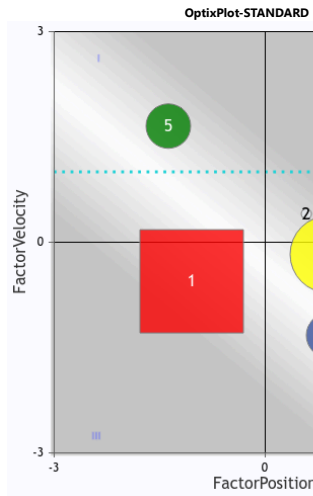

OptixProgram™

HAW 2025-04-06 Race 1 \$16,000

S_Sprint 5f Dirt

Claiming (Clim 25000b)

3 year olds & up

PlotFit ● Contention ❄ SpeedRate 👉 20

Past 3 Runlines

PN	Horse	ML	DLR	Surf	Dist	Prior RaceKeys	Prior RaceClass	oNg	oFIG	Fin	optixNOTES	OptixALERTS	RS
1	I AM LOWKEY J: LOVEBERRY JARETH T: TRACY TANNER	6	195	D	6f	PRM_2024-09-23_12 PRM_2024-09-13_08 PRM_2024-08-30_08	CIm 20000n3l Alw 45831n1x CIm 20000n2l	B - -	78 77 77	1 4 1	WARM TROUBLE S RUSH DUEL NO_LEAD		EP
2	GAVEL J: COHEN DAVID T: RIVELLI LARRY	2.5	49	D A D	6f 5.5f 6f	TAM_2025-02-16_04 TP_2025-01-30_09 MVR_2024-12-12_07	CIm 25000n3l CIm 30000n3l ALW26400NW3L	C+ B -	76 84 83	6 3 2	SAVED ROOM WEATHER SLOG WIDE CLOSE		EP
3	MAMAS FIRE J: ARRIETA REYNIER T: POMPELL ROBERT	6	159	D D D	6f 6f 6f	FAN_2024-10-29_09 FAN_2024-10-15_04 FAN_2024-10-01_02	OClm 12500b OClm 12500b OClm 12500b	B- - -	66 61 75	4 5 2	NASAL_S SLOG MOVE WIDE TURF?		PC
4	YO DAWG J: HERNANDEZ ISRAEL T: BERNDT JOEL	3.5	185	⊕ ⊗ ⊗	5.5f 5f 5f	HAW_2024-10-03_03 HAW_2024-09-22_05 CBY_2024-08-29_01	CIm 10000 CIm 25000b OClm 12500n1x	B- B- C+	74 73 71	4 4 2	WIDE WEATHER GATE SAVED WEATHER TROUBLES+ MOVE X_FLOW IMPROVE?	GW3	P
5	STRANGE ARRANGE J: FELIX J E T: RODRIGUEZ HUGO	1.4	175	D D D	6f 6f 6f	HAW_2024-10-13_07 FAN_2024-09-21_04 HAW_2024-08-25_05	Alw 36000n1x OClm 5000b CIm 25000b	B- B B-	83 82 87	2 1 2	GATE DUEL WIDE BOS		EP