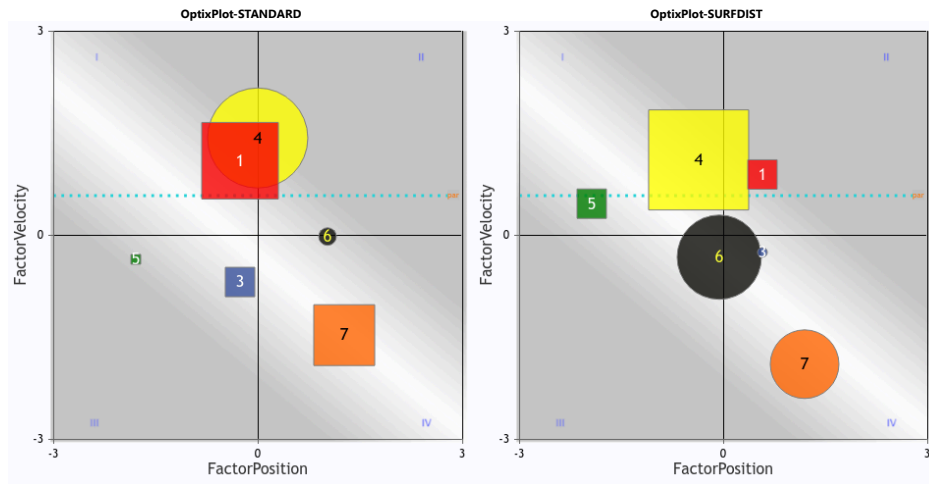

3 year olds & up

PlotFit ● Contention ● SpeedRate ● 29

Past 3 Runlines

PN	Horse	ML	DLR	Surf	Dist	Prior RaceKeys	Prior RaceClass	oNg	oFIG	Fin	optixNOTES	OptixALERTS	RS
1	BATTLEOFLEXINGTON J: LOVBERRY JARETH T: CATALANO WAYNE M	2.5	28	⊗ ⊗ D	8.5f 8f 8f	FG_2025-03-16_07 FG_2025-02-23_03 ELP_2024-07-20_01	Alw 53000n2l CIm 30000b CIm 16000n2l	C+ B- B-	84 83 80	2 2 3	SAVED PLODDY WEATHER GATE SAVED SAVED	3LO	PC
3	BREAKOUT STAR J: FELIX J E T: WILSON SHARON L	12	17	D D D	8.32f 8f 8f	HAW_2025-03-27_03 MVR_2025-03-11_01 MVR_2025-01-25_07	CIm 5000n3l CLM7500NW3L CLM5000NW2L	B B- -	72 78 75	1 3 1	WARM GATE TACTIC- MOVE HOT -	TG30 3LO	PC
4	RUNAWAY CHARLIE (ON) J: MOJICA O T: TRACY TANNER	3	43	D A A	8.5f 9f 9f	FG_2025-03-01_06 WO_2024-12-08_08 WO_2024-10-06_08	Alw 53000n1x OCIm 32000n1x OCIm 50000n2l	C+ C C	87 63 69	3 12 7	POCKET STRONG NO_KEEP SAVED DUEL NO_KEEP	TG45 NT 2LO	E
5	RUNNINGFORCASH J: BENDEZU ALEXANDER T: MARTINEZ RALPH	5	134	D D D	7f 8f 8f	DED_2024-11-30_08 FAN_2024-11-02_09 FAN_2024-10-17_01	OCIm 15000 OCIm 10000b OCIm 10000b	C - -	59 72 77	8 4 2	RUSH TROUBLE- NO_KEEP -		EP
6	CAUGHT OFF GUARD J: ROMAN CONSTANTINO T: BERNDT JOEL	4.5	182	⊙ ⊙ D	8f 8.5f 8f	HAW_2024-10-13_08 HAW_2024-09-29_09 CBY_2024-09-21_02	Alw 36000n1x CIm 12500b CIm 10000b	B- B- C+	79 83 68	4 2 6	WIDE SAVED MOVE TROUBLES+ WIDE MOVE		PC
7	COMMISSIONER OSCAR J: COHEN DAVID T: BERNDT JOEL	6	196	⊗ ⊙ ⊙	8.32f 8f 7.5f	HAW_2024-09-29_03 CBY_2024-09-12_03 CBY_2024-09-01_06	CIm 15000n2l Alw 34000n1x Alw 34000n1x	B- B- -	73 63 70	3 6 4	SLOG TROUBLE_S WARM FREE MOVE FLOW WARM COVER NO_LEAD BLANKET	NT	PC