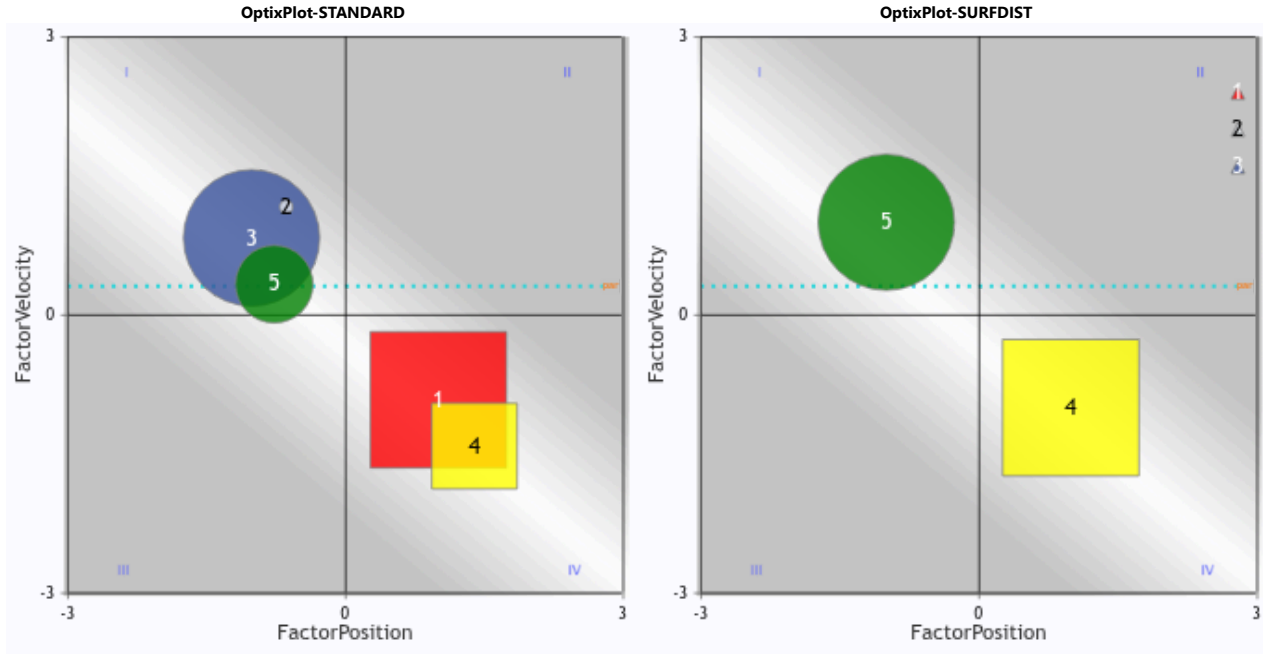

# OptixProgram™

HAW 2026-06-04 Race 2 \$32,000

S\_Sprint 5f Turf

Allowance Optional Claim (OCIm 40000b)

3 year olds & up

PlotFit ● Contention ☀ SpeedRate 🏇 39

Past 3 Runlines

PN	Horse	ML	DLR	Surf	Dist	Prior RaceKeys	Prior RaceClass	oNg	oFIG	Fin	optixNOTES	OptixALERTS	🏇
1	<b>SINE QUA NON</b> J: MOJICA O T: DIVITO JAMES P	1.8	39	🟢	5.5f	CD_2026-04-26_06 HAW_2025-10-30_03 HAW_2025-10-02_05	OCIm 100000n3x OCIm 50000b Alw 33000n1x	B- B B	84 96 90	6 1 1	RUSH TRAFFIC SHUFFLE WIDE MOVE <b>PREP?</b> SLOG FREE MOVE WIDE CLOSE RUSH SAVED CLOSE	2LO	
2	<b>RAVIN'S RANSOM</b> J: BAIRD E T T: RIVELLI LARRY	3.5	14	D	6f	HAW_2026-05-21_04 AQU_2026-03-19_05 AQU_2026-02-11_01	OCIm 50000b Clm 30000 OCIm 50000	C+ B- C	80 90 80	3 4 5	FTQ NO_PUSH PERFECT NO_LEAD GRIT- STRONG	RW2 2LO	
3	<b>JOURNEY</b> J: HERNANDEZ O K T: BOYCE MICHELE	5	214	🟢	8f	HAW_2025-11-02_09 HAW_2025-10-12_06 HAW_2025-09-25_01	OCIm 50000b OCIm 50000b Alw 31000n1x	B- B- B	84 84 80	4 3 1	NO_COVER MOVE OTHER LONE X_FLOW OTHER LONE	RW2 RW3 NT	
4	<b>BAL A KAZOO</b> J: BENDEZU ALEXANDER T: GORHAM ROBERT M	4.5	21	🟢	5f	IND_2026-05-14_06 IND_2025-10-15_03 HAW_2025-09-28_05	OCIm 50000b OCIm 50000n2x CareyMmB150k	B- - C	80 79 73	4 7 10	SLOG CLOSE WIDE	2LO	
5	<b>MONSIEUR CANDY</b> J: LOVEBERRY JARETH T: RIVELLI LARRY	2	21	🟢	5f	IND_2026-05-14_06 FG_2026-03-21_08 FG_2026-02-21_06	OCIm 50000b CostaRsng100k OCIm 35000b	B- B- -	85 81 86	3 3 2	TROUBLE- POCKET PLODDY GRIT- OTHER WARM RUSH BOS NO_FINISH	RW2 2LO	