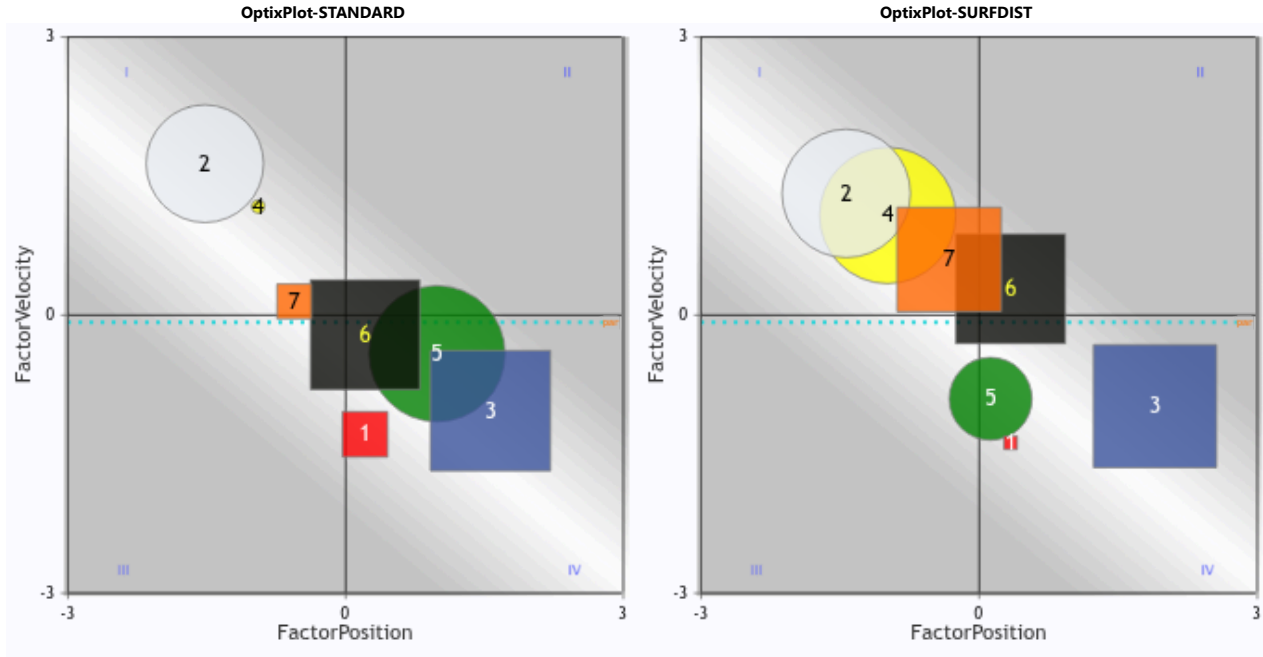

Past 3 Runlines

PN	Horse	ML	DLR	Surf	Dist	Prior RaceKeys	Prior RaceClass	oNg	oFIG	Fin	optixNOTES	OptixALERTS	RS
1	ELECTRIC CHARGE J: BENDEZU ALEXANDER T: QUINONEZ MAXIMINO	6	25	D	8.5f	HAW_2026-05-10_03 HAW_2026-04-26_02 FP_2025-10-25_04	Clm 4000n2y Clm 5000b Clm 5000n3l	B B- -	69 66 70	2 2 1	NASAL_S WARM_UP MOVE BLANKET WARM_UP SAVED MOVE	TG30 3LO	PC
2	CONI'S COUP J: HERNANDEZ O K T: BLOK CHRIS M	5	221	D	8.32f	HAW_2025-10-26_07 HAW_2025-10-09_07 HAW_2025-08-24_07	Clm 5000b OClm 10000 Clm 10000	B C C	77 75 71	2 4 7	RUSH BOS HARD_LEAD PRESSED NASAL_S HARD_LEAD FREE NO_KEEP		E
3	ROCKET HOTSHOT J: GILES EMMANUEL T: RODRIGUEZ JOSE G	4	18	D	8.32f	HAW_2026-05-17_01 TP_2025-12-03_04 HAW_2025-10-26_07	Clm 5000b Clm 8000 Clm 5000b	B C B	73 59 77	2 11 1	SAVED MOVE TROUBLE_S PRERACE+ WIDE CLOSE	TG30 2LO	PC
4	DEL RAYO J: REYES FRANK T: RODRIGUEZ HUGO	4.5	21	Ⓢ	8f	HAW_2026-05-14_06 TUP_2026-01-20_03 TUP_2025-12-18_05	Clm 15000b OClm 25000b OClm 25000b	C+ B- -	66 79 79	5 2 2	NO_COVER FREE NO_KEEP OTHER BOS SAVED NO_LEAD	2LO	EP
5	ICE AXE J: SANTOS ADEMAR T: VILLALOBOS HERIBERTO	10	18	D	6f	HAW_2026-05-17_04 HAW_2026-04-26_07 HAW_2025-10-09_02	Clm 5000n1x Clm 5000n1y Clm 5000b	C+ C+ C	51 67 52	6 6 6	SLOG SAVED COLD NO_PUSH SAVED CLOSE TROUBLE- NASAL_S SLOG	3LO	PC
6	STRONGER TOGETHER (ON) J: MOJICA O T: HERNANDEZ ARMANDO	3.5	217	D	8.32f	HAW_2025-10-30_04 FP_2025-10-18_05 HAW_2025-10-09_02	Clm 5000 Clm 6250 Clm 5000b	C+ - C+	76 76 71	4 3 4	SLOG FREE PLODDY NASAL_S		EP
7	JET FLIGHT J: COLON LUIS H T: RODRIGUEZ JOSE G	3	18	D	8.32f	HAW_2026-05-17_01 HAW_2026-04-26_07 HAW_2025-10-30_04	Clm 5000b Clm 5000n1y Clm 5000	B- B- B-	68 72 78	3 2 2	WARM TACTIC- WIDE NO_LEAD GALLOP+ PREP? GATE	3LO	EP

Register at optixeq.com and enter the future of handicapping.